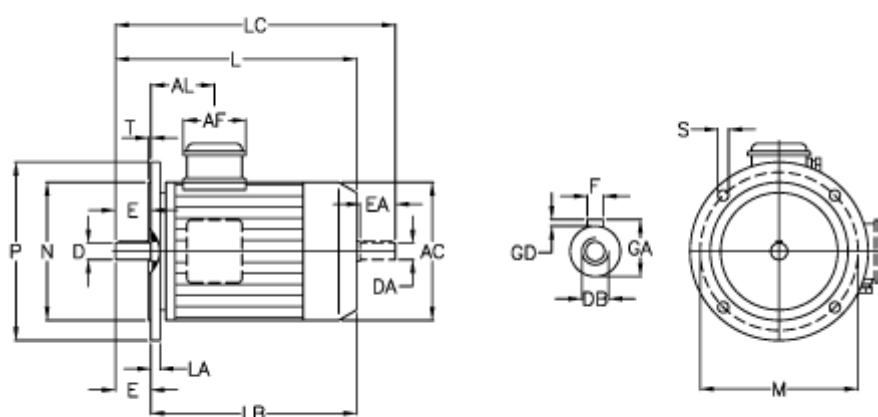

Varenummer: 252000750214
 Beskrivelse: ICME IE2 asynkronmotor THE 132S BA2
 7,5kW 2800 o/min 230/400 B5

Mål

A/F = 84	F = 8	N = 130
AC = 176	GA = 27	P = 200
AL = 86	GD = 8	S = 11.5
D = 24	L = 302	T = 3.5
DA = 24	LA = 12	
DB = M8	LB = 252	
E = 50	LC = 354	
EA = 50	M = 165	